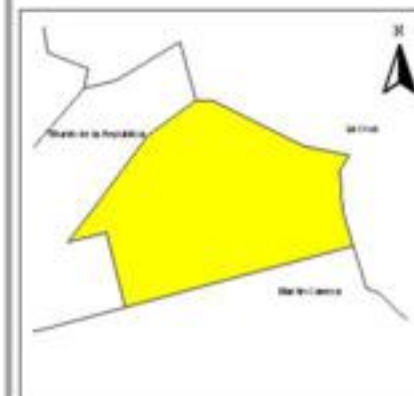

EVALUA DF
Consejo de Evaluación del
Desarrollo Social del
Distrito Federal

INDICE DE DESARROLLO SOCIAL

Delegación: Gustavo A. Madero
Colonia: Dinamita
Grado: Bajo

Grado de Desarrollo Social

-  Muy bajo
-  Bajo
-  Medio
-  Alto
-  Sin dato